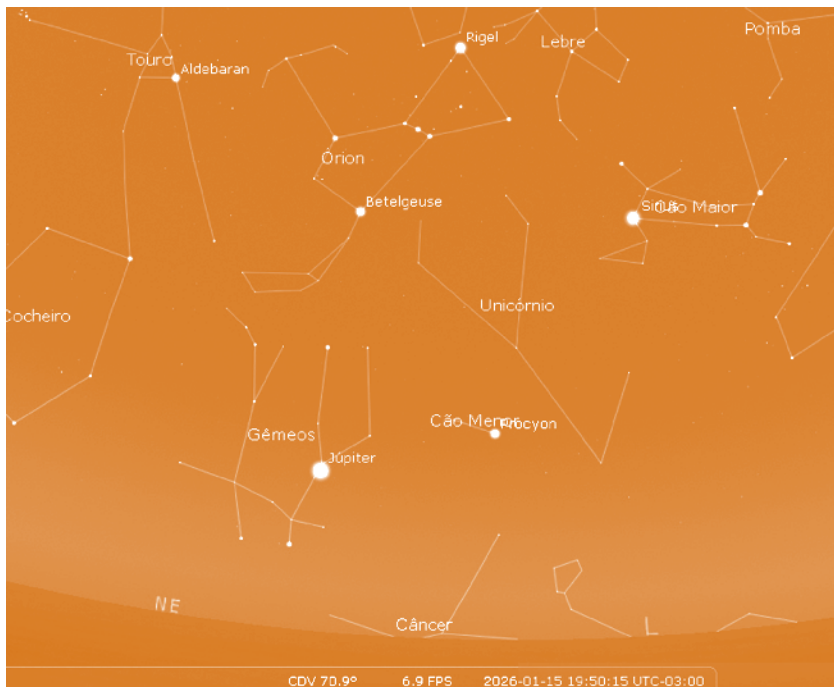

JANEIRO 2026

DATA	ZODÍACO		LUA				POSICÕES DE PLANETAS
	☉	☾	☾ ☽	Ag Pg	♁ ♁	FASES	
1 QUI	♈	♏		PG 19			
2 SEX	♈	♏ ♉ 9	☽ 5				♄♁♁12
3 SAB	♈	♉				○ 7	♄♁♁8 ♄♁♁11 ♄♁4.1°♁18 Periélio 14
4 DOM	♈	♉ ☾ 7					♄♁♁6 ♄♁♁15
5 SEG	♈	☾ ♁ 16					
6 TER	♈	♁					♀♁0.7°♁3
7 QUA	♈	♁			♁ 8		♄♁♁7 ♄♁♁21 ♄♁♁21 ♄♁♁22
8 QUI	♈	♁ ♀ 10					♀♁0.2°♁0 ♄♁♁16 ♄♁♁20
9 SEX	♈	♀					♁♁0.9°♁8 ♀♁♁14
10 SAB	♈	♀				☾ 13	♁♁♁6 ♂♁♁11
11 DOM	♈	♀					
12 SEG	♈	♀ ♁ 1					♄♁♁23
13 TER	♈	♁ ♁ 18		AG 18			♄♁♁16 ♄♁♁18
14 QUA	♈	♁					♁♁♁4
15 QUI	♈	♁					♀♁♁12
16 SEX	♈	♁ ♈ 3	☾ 2				
17 SAB	♈	♈					♁♁♁14 ♄♁♁23
18 DOM	♏	♈ ♏ 17				● 17	♁♁1°♁3 ♄♁2.4°♁15 ♄♁1.4°♁15 ♄♁1.4°♀23
19 SEG	♏	♏					♄♁1.3°♁1 ♁♁♁2
20 TER	♏	♏ ♁ 22					♀♁2.7°♁2 ♂♁♁3
21 QUA	♏	♁			♁ 21		♁♁2.1°♁10
22 QUI	♏	♁ ♀ 19					♄♁♁12 ♁♁1.7°♁14
23 SEX	♏	♀					♄♁4°♁6 ♄♁3.1°♁9
24 SAB	♏	♀					
25 DOM	♏	♀ ♀ 12					
26 SEG	♏	♀				♄ 2	
27 TER	♏	♀ ♏ 6					♄♁5.3°♁12 ♂♁2.8°♁20
28 QUA	♏	♏					♄♁♁2 ♄♁♁8 ♄♁♁15 ♄♁♁16
29 QUI	♏	♏ ♉ 16	☽ 14	PG 19			♁♁0.7°♀11
30 SEX	♏	♉					
31 SAB	♏	♉ ☾ 15					♄♁4.2°♁4 ♄♁♁17

Para mais informações sobre organismos agrícolas:

<https://demeter.net/biodynamics/farmorganismo/>

JANEIRO

Janeiro inicia com uma bela configuração do Planeta Júpiter aparecendo no Leste no início da noite na constelação de Gêmeos, logo abaixo da constelação de Órion (onde estão as Três Marias) e Touro, visível logo ao anoitecer olhando para o Leste.